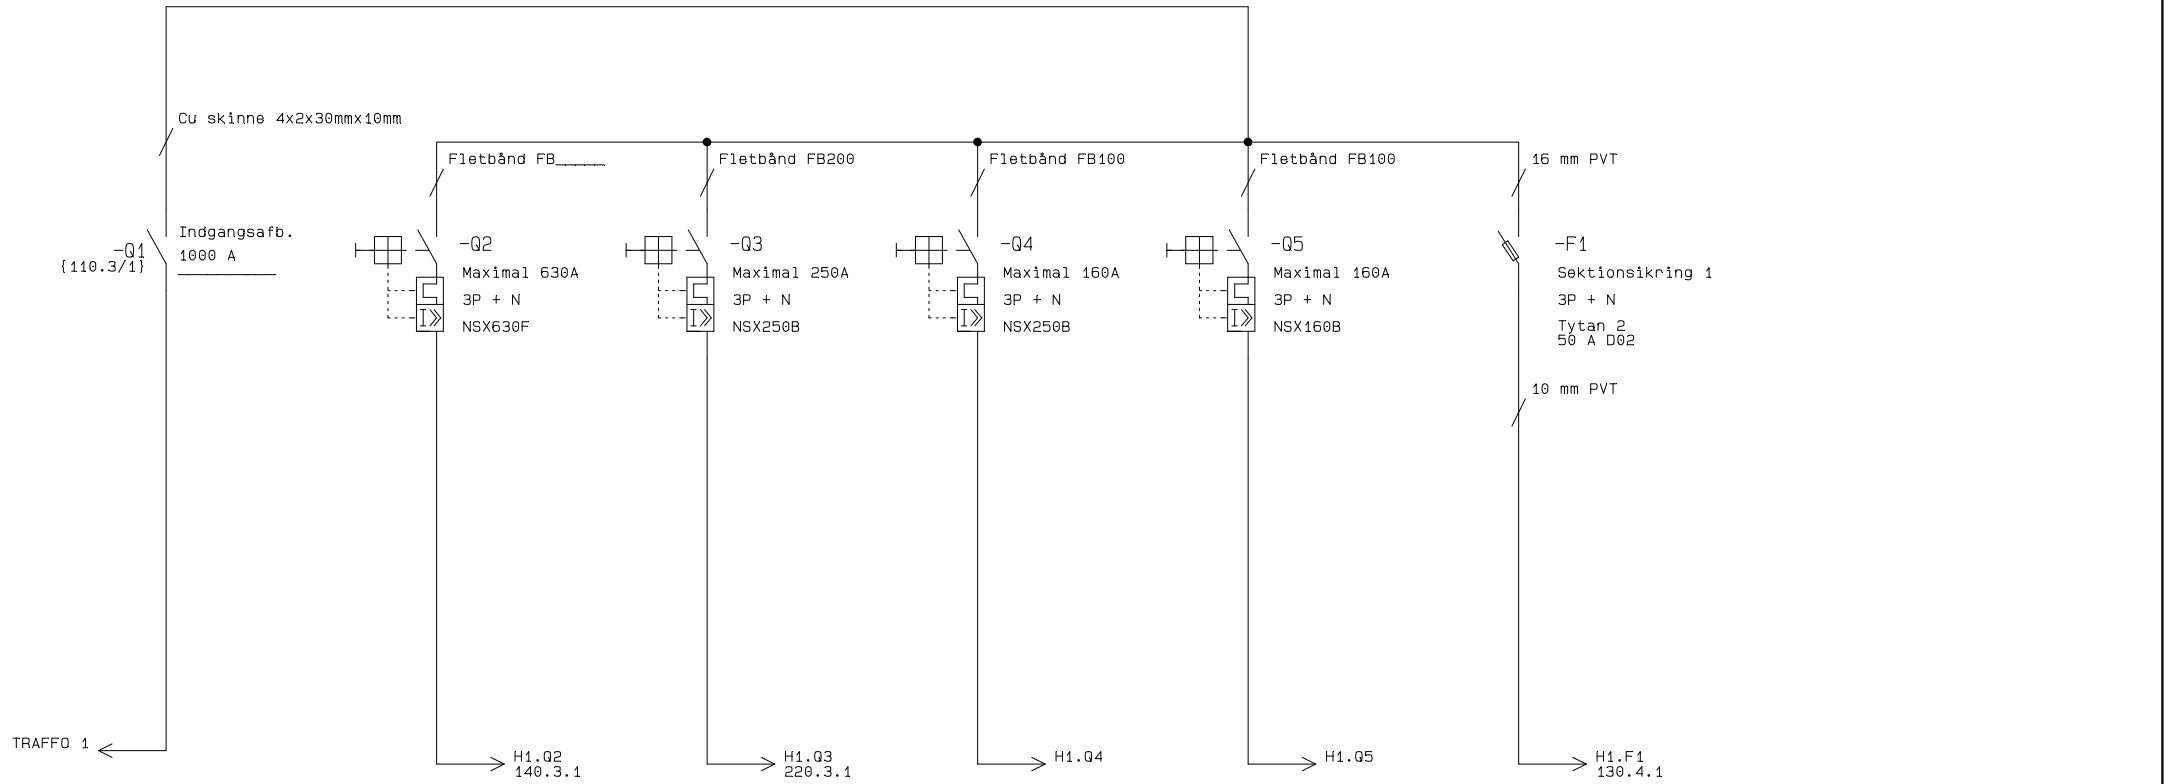

Forsyning fra
Traffo 1

Tavle HC

Tavle HE
kedelhus

Disp.

Disp.

Tavle H1
sektion 1

Kabel nr.
Traffo 1

Kabel nr.
H1 1594

Kabel nr.
H1 1665.1
H1 1665.2
H1 1665J

Kabel Type
8//4x240 Alu

Kabel
5//4x240 Alu +
3//1G240 Alu

Kabel
2//4x240 Alu +
1G240 Alu

Kabel Længde:
14 meter

Kabel Længde:
198 meter

Kabel Længde:
255 meter

1

2

3

4

5

6

7

8

Projekt titel: Enstregdiagram Nørager Mejeri

Kunde: Nørager Mejeri

Side titel: Tavle H1

Side reference:

Side reference beskrivelse:

Konstr.: MR

Godk.: MR

Sidst udskrevet: 08-03-2022

Sidst ændret: 04-06-2021

Sags nr: 913309

Projekt rev:

Side rev:

Side 130.3 af 230.3

Antal brugte sider: 151