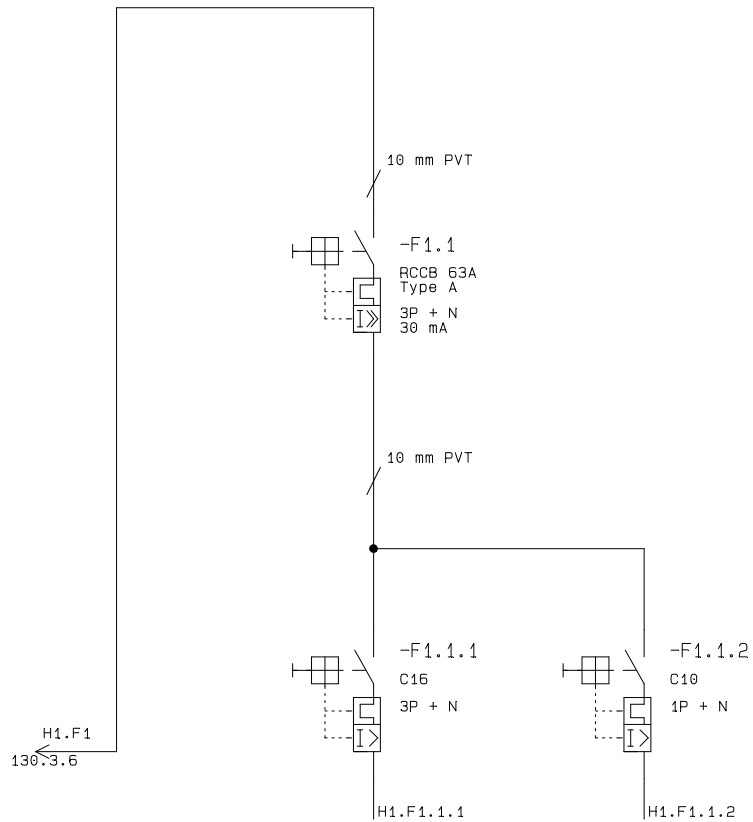

CEE kombi  
Tavle rum for  
Tavle H1

Lys  
Tavle rum for  
Tavle H1

Kabel nr.  
ingen nr.

Kabel nr.  
ingen nr.

Kabel Type  
5G2,5 Noik

Kabel Type  
3G1,5 Noik

Kabel Længde:  
4 meter

Kabel Længde:  
3 meter