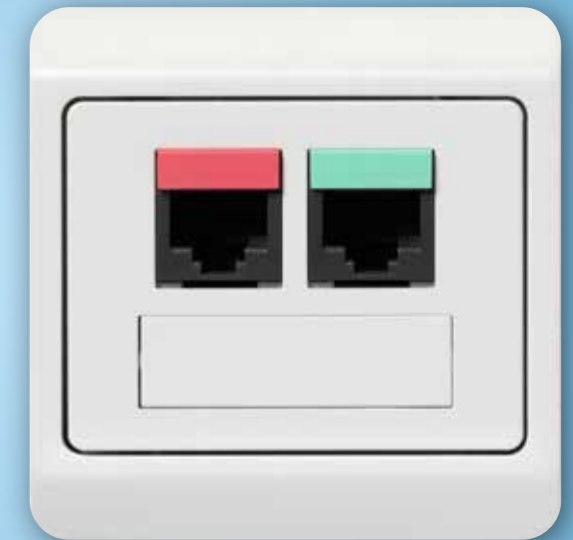

Actassi dataudtag

- LK FUGA® og LK OPUS 66®

Uanset om din kunde har valgt LK FUGA® eller LK OPUS 66® til sin installation, er der et Actassi dataudtag, der passer til. Det spiller heller ingen rolle om datanetværket er Actassi, LK IHC Net® eller LK IHC Net® Basic. Hvert udtag passer til alle slags konnektorer.

LK FUGA®

I LK FUGA® design består det opgraderede Actassi program af følgende to udtag i hvid, lysegrå eller koksgrå:

- 1 modul til en Actassi konnektor
- 1 1/2 modul til en eller to Actassi konnektorer.

LK OPUS 66®

I LK OPUS 66® design er der følgende to nye Actassi udtag, også i hvid, lysegrå eller koksgrå:

- 1 modul plan til en eller to Actassi konnektorer
- 1 modul skrå til en eller to Actassi konnektorer.

Nemme at montere og afmontere

Actassi udtagene er udviklet med særlig fokus på nem og hurtig montering:

- Konnektor klikkes fast uden værktøj
- Montageramme ikke nødvendig
- Hurtig demontering af konnektor - udløses forfra med skruetrækker
- Inspektionshul i LK FUGA® 1 1/2 modul udtag gør det nemt at kontrollere installationen.

Endnu flere fordele

- Integreret, vendbart felt til opmærkning med 9 mm DYMO-strimmel
- Farvekodebjælker i rød og grøn medfølger
- Stort udvalg af tilbehør: Flere farvekodebjælker, støvlåg med og uden farvekode samt blændpropper.

LK FUGA®

LK OPUS 66®