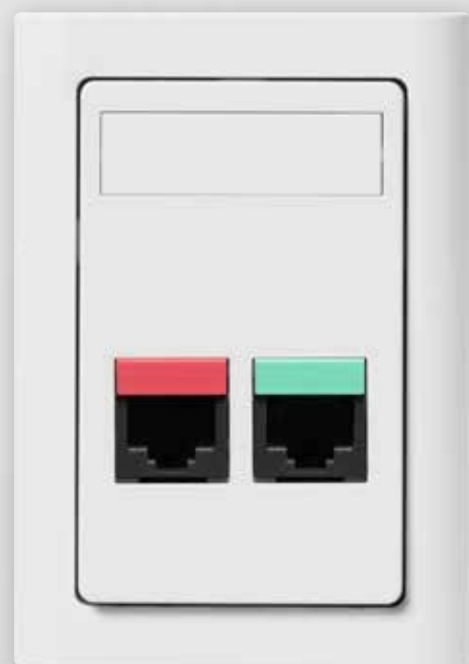

Actassi udtag og montagebokse

Lauritz Knudsen **K**

by Schneider Electric

Schneider
Electric