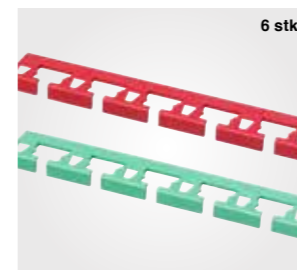

FARVEKODE FOR UDTAG

Farve	El nummer	LK nr.
Sort	10 88 011 104	338T6020
Blå	10 88 011 117	338T6021
Grøn	10 88 011 120	338T6022
Rød	10 88 011 133	338T6023
Gul	10 88 011 146	338T6024
Lysegrå	10 88 011 159	338T6025
Koksgrå	10 88 011 162	338T6026
Hvid	10 88 011 175	338T6027